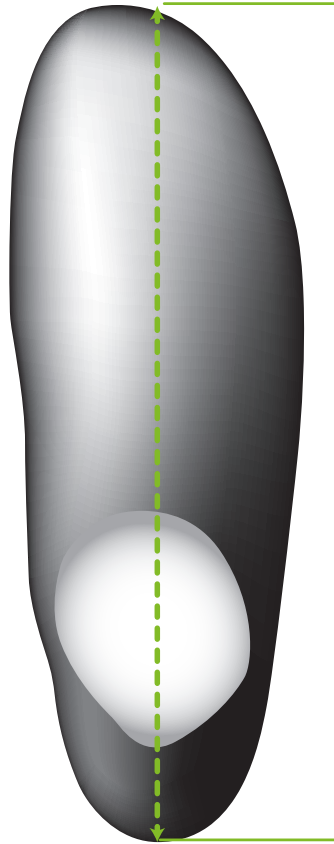

POWERSLIDE[®] RACE jr

EU	32	33	34	35	36	37	38	39
US	3	4	5	6	7	8	9	10
LENGTH LÄNGE mm	205	211	218	225	232	238	245	251

LENGTH/
LÄNGE