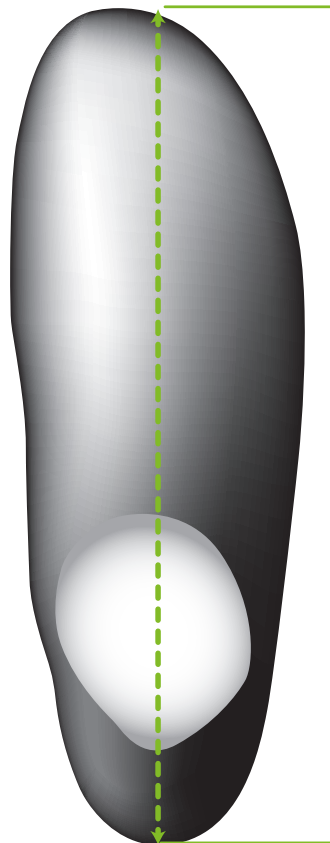

POWERSLIDE[®] RACE

EU

37

38

39

40

41

42

US

6

7

8

9

10

11

LENGTH
LÄNGE
mm

234

241

248

256

263

269

LENGTH/
LÄNGE