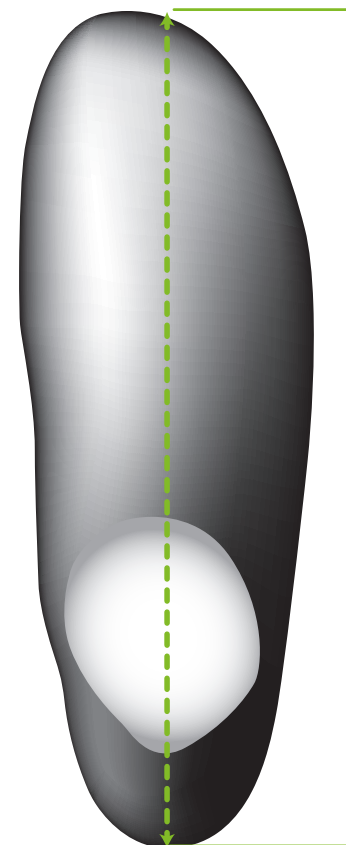

# POWERSLIDE® OFF-ROAD

<b>EU</b>	<b>35/36</b>	<b>37/38</b>	<b>39/40</b>	<b>41/42</b>	<b>43/44</b>	<b>45/46</b>
<b>US</b>	2-3	4-5	6-7	7,5-8	9-10	11-12
<b>UK</b>	1-2	3-4	5-6	6,5-7	8-9	10-11
<b>LENGTH LÄNGE mm</b>	223-230	237-244	251-258	265-272	279-286	293-300

LENGTH/  
LÄNGE