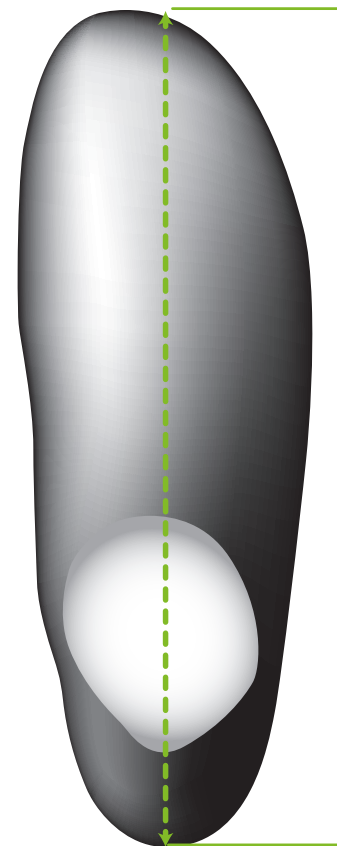

POWERSLIDE® OFF-ROAD

EU	36	37	38	39	40	41	42	43	44	45	46	47
US	3	4	5	6	7	7,5	8	9	10	11	12	13
UK	2	3	4	5	6	6,5	7	8	9	10	11	12
LENGTH LÄNGE mm	230	237	244	250	251	265	272	279	286	293	300	306

LENGTH/
LÄNGE