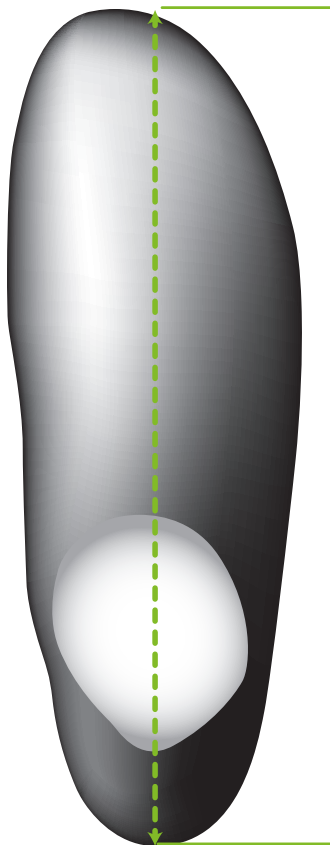

POWERSLIDE® URBAN

EU

34-36

US

1-3

UK

13j-2

LENGTH
LÄNGE
mm

218-230

LENGTH/
LÄNGE