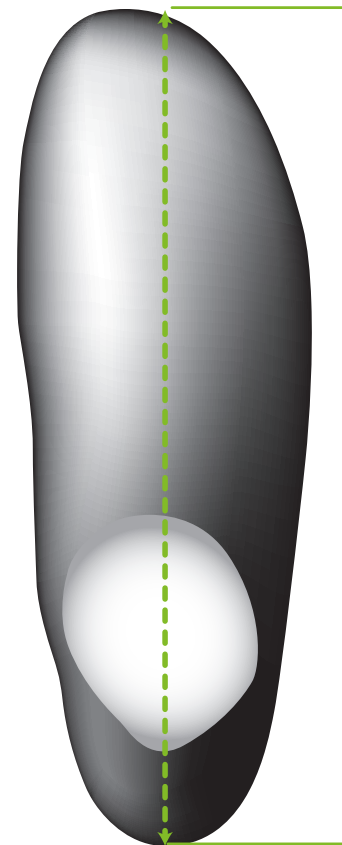

POWERSLIDE® URBAN

EU	36/37	38/39	40/41	42/43	44/45	46/47
US	3-4	5-6	7-7,5	8-9	10-11	12-13
UK	2-3	4-5	6-6,5	7-8	9-10	11-12
LENGTH LÄNGE mm	230-237	243-251	258-265	272-279	286-293	300-306

LENGTH/
LÄNGE