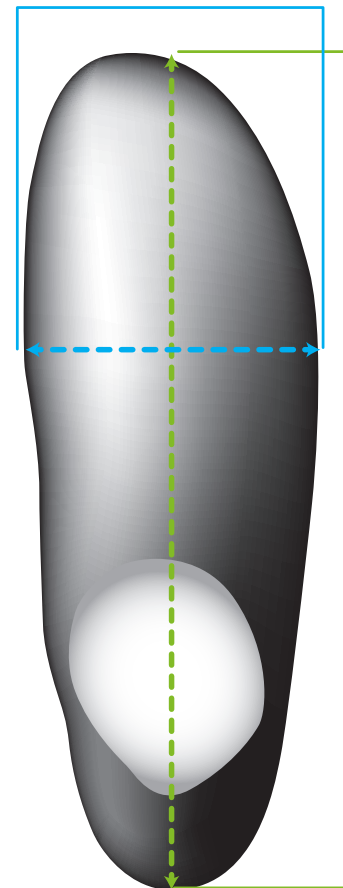

POWERSLIDE® URBAN

EU

36 37 38 39 40 41 42 43 44 45 46 47

US

3 4 5 6 7 7,5 8 9 10 11 12 13

UK

2 3 4 5 6 6,5 7 8 9 10 11 12

LENGTH
LÄNGE
mm

230 237 243 250 257 264 271 278 285 291 298 305

WIDTH
BREITE
mm

82 83,5 85 87 88,5 90 92 93,5 96 97 98 100

WIDTH/ BREITE

LENGTH/
LÄNGE