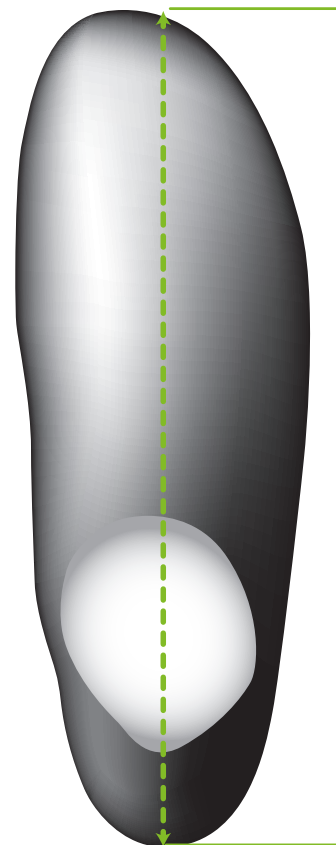

POWERSLIDE[®] ONE

WAVE ADJUSTABLE

EU	31-34	35-38	39-41	42-44
US	10j-1	2-5	6-7,5	8-10
UK	9j-12j	1-4	5-6,5	7-9
LENGTH LÄNGE mm	195-216	223-243	250-264	271-285

LENGTH/
LÄNGE