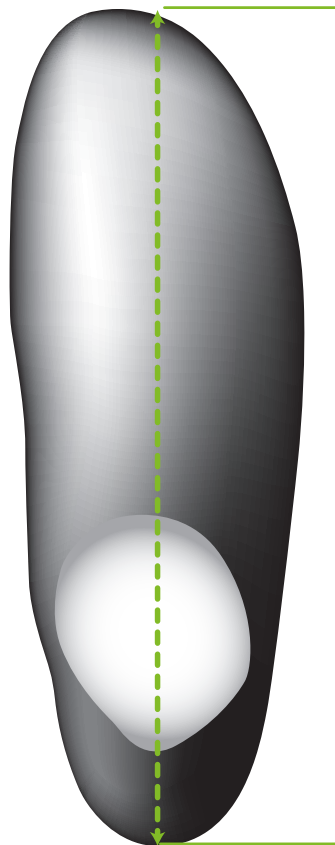

# POWERSLIDE® FITNESS

EU

36-42,5

43-49

US

3-8,5

9-14

UK

2-7,5

8-13

LENGTH  
LÄNGE  
mm

230-275

278-315

LENGTH/  
LÄNGE