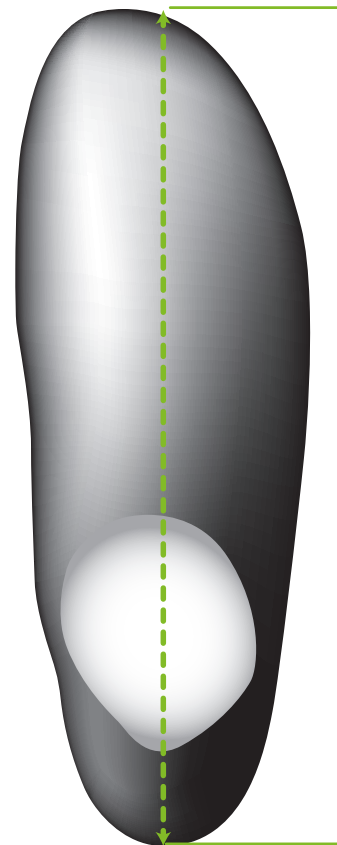

# POWERSLIDE® RACE

EU

35 / 36 / 37 / 38 / 39 / 40 / 41 / 42

US

3 / 4 / 5 / 6 / 7 / 7,5 / 8 / 9

LENGTH  
LÄNGE  
mm

224 / 230 / 237 / 244 / 251 / 259 / 264 / 271

EU

43 / 44 / 45 / 46 / 47 / 48 / 49 / 50

US

10 / 11 / 12 / 13 / 13,5 / 14 / 15 / 16

LENGTH  
LÄNGE  
mm

278 / 285 / 290 / 296 / 305 / 311 / 318 / 324

LENGTH/  
LÄNGE