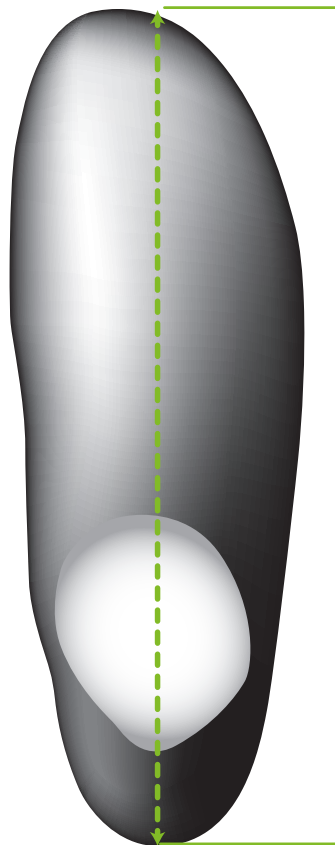

POWERSLIDE OFF-ROAD

EU

36-42,5

43-49

US

3-8,5

9-14

UK

2-7,5

8-13

**LENGTH
LÄNGE
mm**

230-275

278-315

**LENGTH/
LÄNGE**