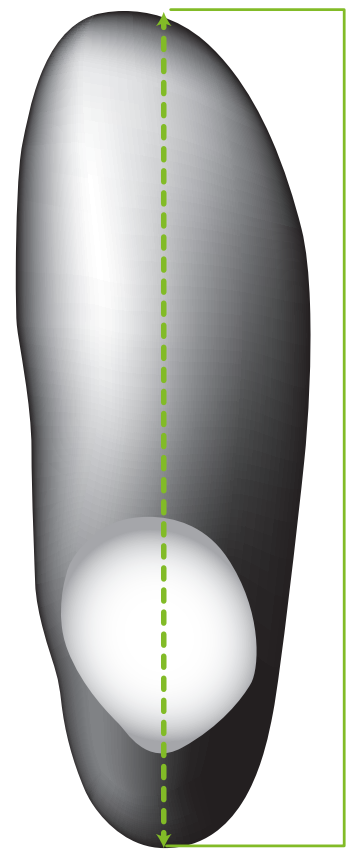

POWERSLIDE® **URBAN**

EU	27-30	31-34	35-38	39-42
US	9j-12j	13j-3	4-7	8-11
UK	8j-11j	12j-2	3-6	7-10
LENGTH LÄNGE mm	168-191	194-214	220-238	246-262

LENGTH/
LÄNGE