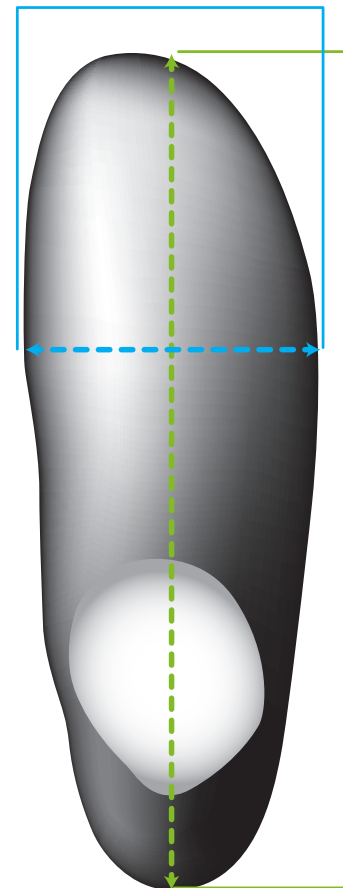

POWERSLIDE[®] URBAN

EU

35 36 37 38 39 40 41 42 43 44 45 46

US

2 3 4 5 6 7 7,5 8 9 10 11 12

UK

1 2 3 4 5 6 6,5 7 8 9 10 11

LENGTH
LÄNGE
mm

223 / 230 / 237 / 244 / 251 / 258 / 265 / 272 / 279 / 286 / 293 / 300

WIDTH/ BREITE

LENGTH/
LÄNGE