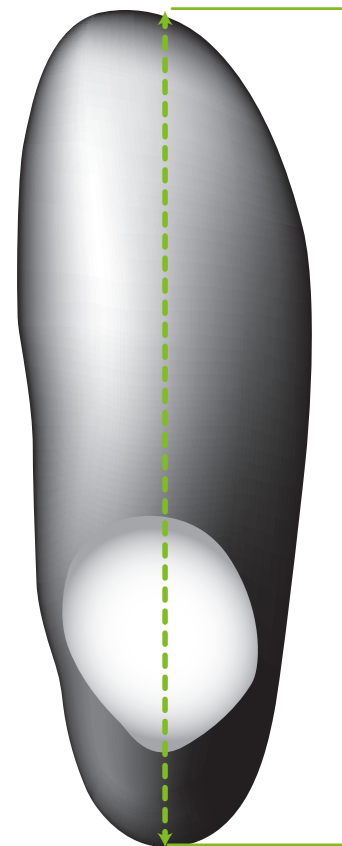

# POWERSLIDE® URBAN

<b>EU</b>	<b>35/36</b>	<b>37/38</b>	<b>39/40</b>	<b>41/42</b>	<b>43/44</b>	<b>45/46</b>
-----------	--------------	--------------	--------------	--------------	--------------	--------------

<b>US</b>	2-3	4-5	6-7	7,5-8	9-10	11-12
-----------	-----	-----	-----	-------	------	-------

<b>UK</b>	1-2	3-4	5-6	6,5-7	8-9	10-11
-----------	-----	-----	-----	-------	-----	-------

<b>LENGTH LÄNGE mm</b>	223-230	237-244	251-258	265-272	279-286	293-300
--------------------------------	---------	---------	---------	---------	---------	---------